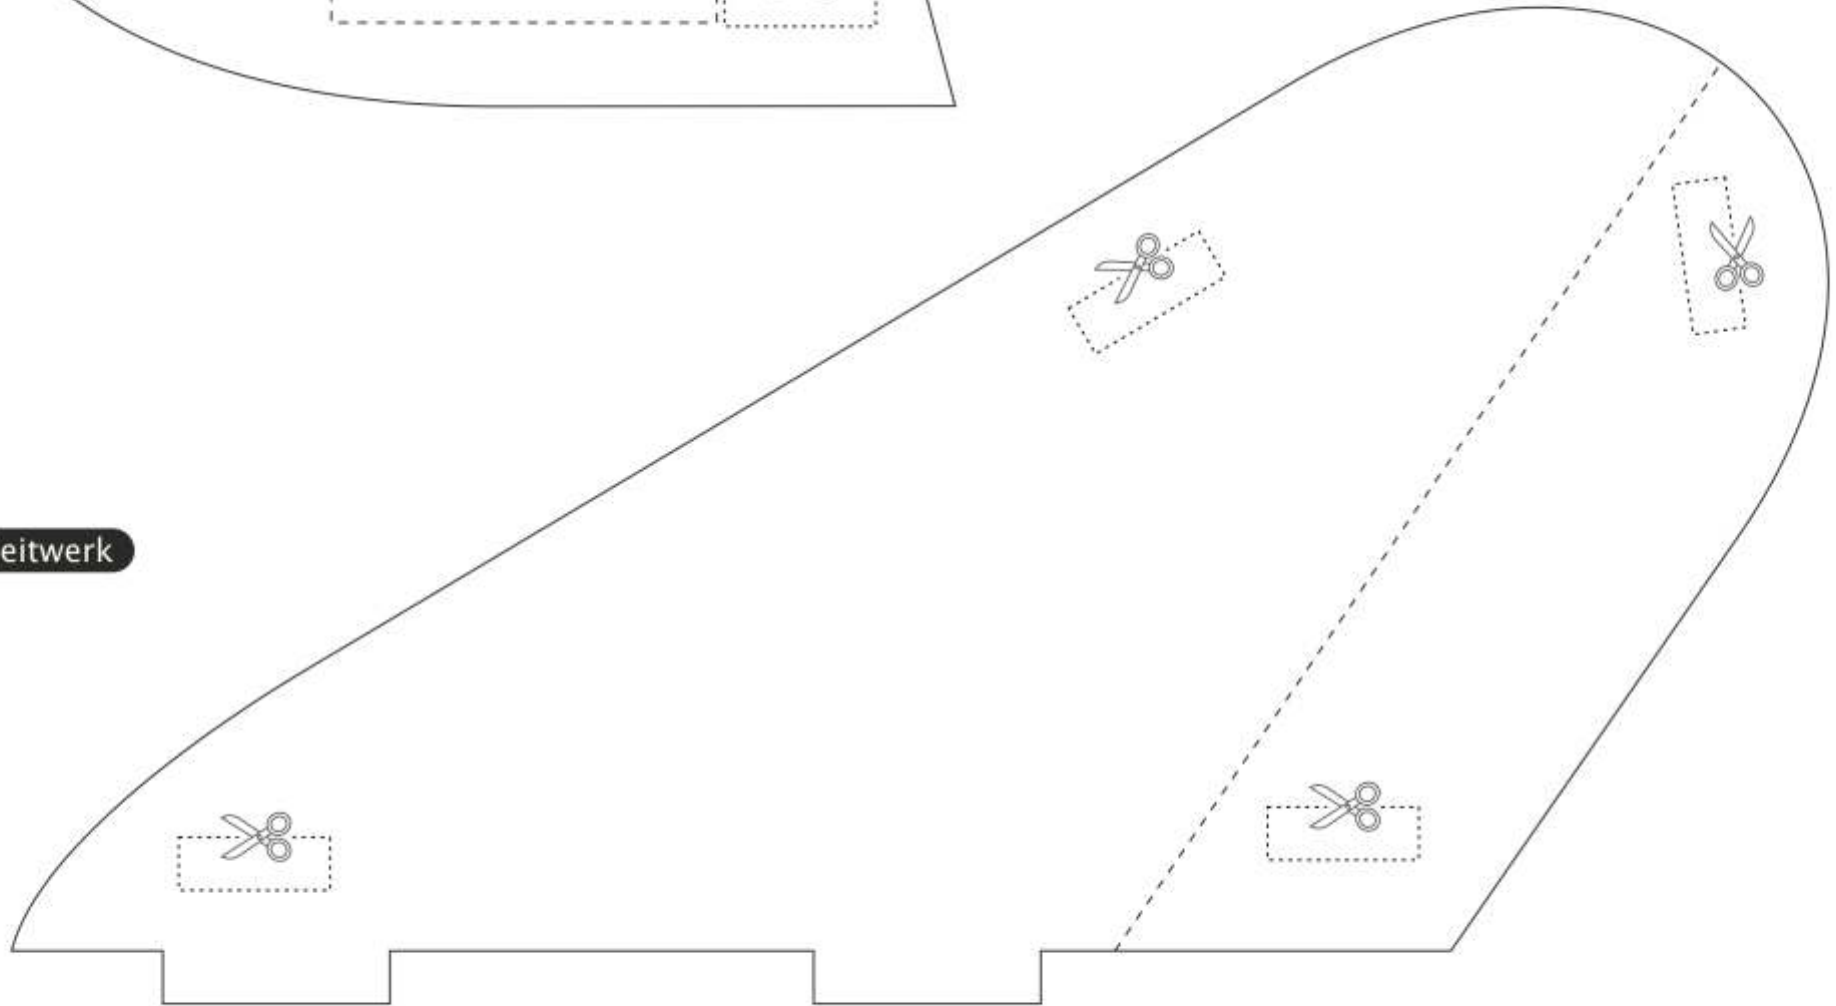

f

gg

by Lucky K.®

f

a

h

Akkuhalter

Seitenleitwerk

Motorträger

Streamerbefestigung

Ruderhorn

Rumpfschablone