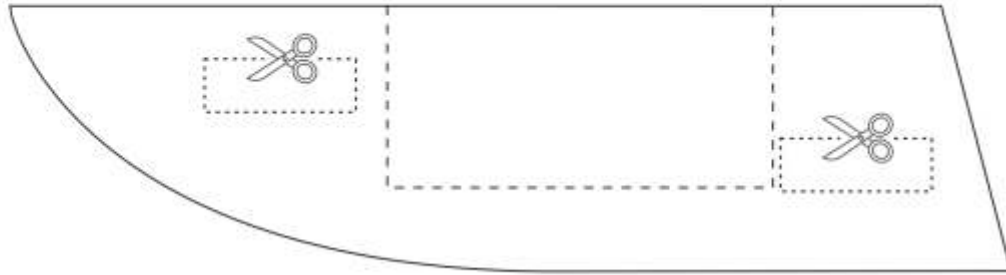

f

gg

by Lucky K.®

f

a

h

Akkuhalter

Seitenleitwerk

Motorträger

Streamerbefestigung

Ruderhorn

Rumpfschablone