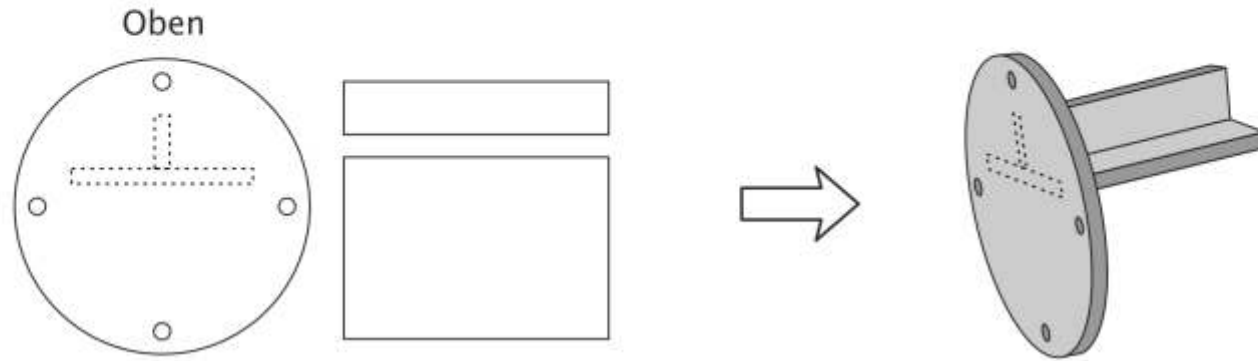

f

gg

by Lucky K.®

f

a

h

Akkuhalter

Seitenleitwerk

Motorträger

Streamerbefestigung

Ruderhorn

Rumpfschablone